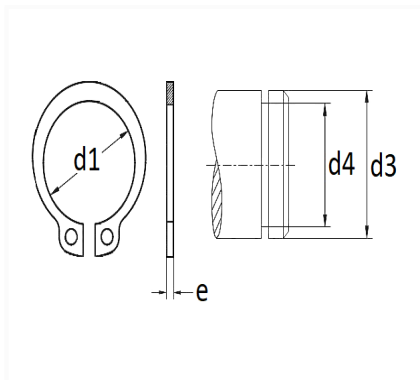

1 Allée des Bouleaux -F-95110 SANNOIS
 +33 (0)1 39 98 55 00
 info@restagraf.com

SEGMENT D'ARRÊT Ø 14 X 1 mm DIN 471 EXTÉRIEUR

Code article	Nb de références	Nb de pièces	Conditionnement
7306	1	30	SACHET

Informations techniques	
d3	14 mm
d1	12.9 mm
d4	13.4 mm
e	1 mm