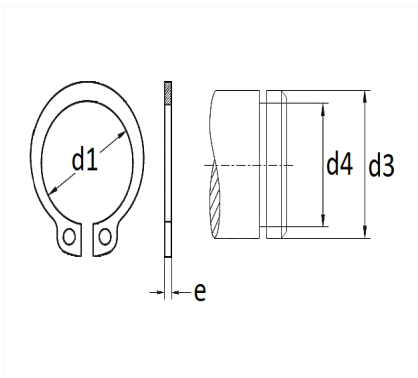

SEGMENT D'ARRÊT Ø 12 X 1 mm DIN 471 EXTÉRIEUR

Code article	Nb de références	Nb de pièces	Conditionnement
7305	1	40	SACHET

Informations techniques	
d3	12 mm
d1	11 mm
d4	11.5 mm
e	1 mm

Matières

ACIER XC75