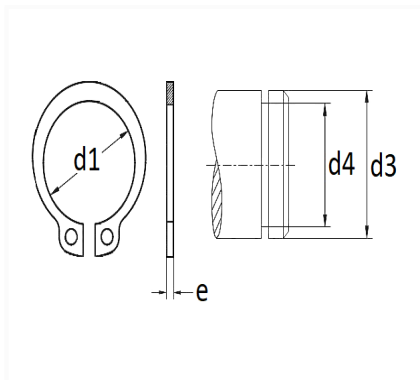

1 Allée des Bouleaux -F-95110 SANNOIS
 +33 (0)1 39 98 55 00
 info@restagraf.com

SEGMENT D'ARRÊT Ø 12 X 1 mm DIN 471 EXTÉRIEUR

Code article	Nb de références	Nb de pièces	Conditionnement
7305	1	40	SACHET

Informations techniques	
d3	12 mm
d1	11 mm
d4	11.5 mm
e	1 mm