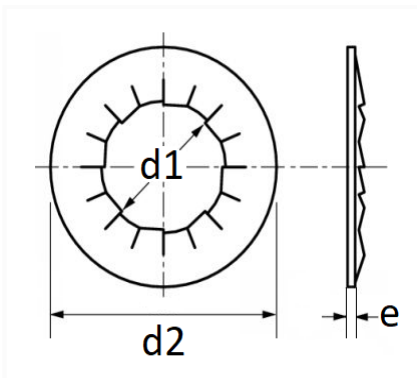

1 Allée des Bouleaux -F-95110 SANNOIS
+33 (0)1 39 98 55 00
info@restagraf.com

RONDELLE ÉVENTAIL CONIQUE JZC Ø 6 X 16 mm NF E25-512 CONIQUE À DENTURE INTERNE

Code article	Nb de références	Nb de pièces	Conditionnement
540	1	55	SACHET

Informations techniques	
d1	6.1 mm
d2	16 mm
e	0.9 mm

Matières

ACIER XC75