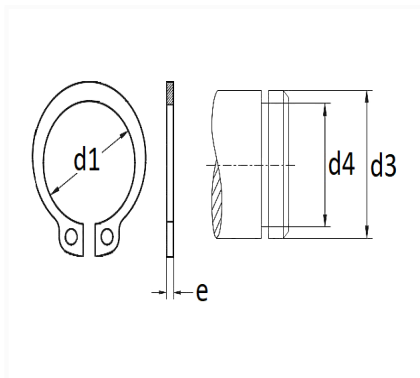

1 Allée des Bouleaux -F-95110 SANNOIS
+33 (0)1 39 98 55 00
info@restagraf.com

SEGMENT D'ARRÊT Ø 11 X 1 mm DIN 471 EXTÉRIEUR

Code article	Nb de références	Nb de pièces	Conditionnement
7304	1	40	SACHET

Informations techniques	
d3	11 mm
d1	10.2 mm
d4	10.5 mm
e	1 mm