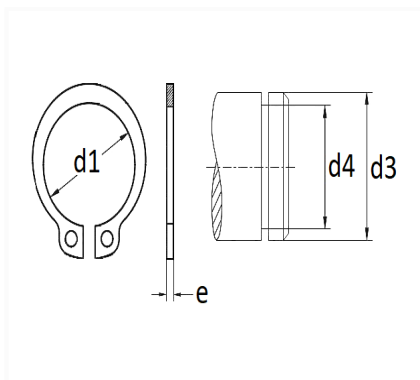

1 Allée des Bouleaux -F-95110 SANNOIS
+33 (0)1 39 98 55 00
info@restagraf.com

SEGMENT D'ARRÊT Ø 11 X 1 mm DIN 471 EXTÉRIEUR

Code article	Nb de références	Nb de pièces	Conditionnement
7304	1	40	SACHET

Informations techniques	
d3	11 mm
d1	10.2 mm
d4	10.5 mm
e	1 mm