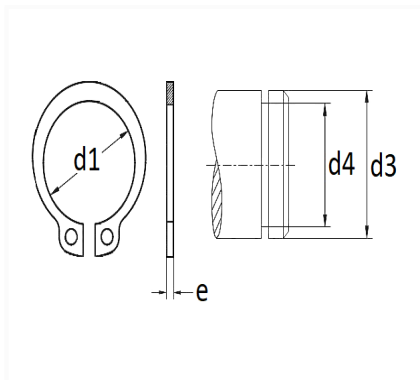

1 Allée des Bouleaux -F-95110 SANNOIS
 +33 (0)1 39 98 55 00
 info@restagraf.com

SEGMENT D'ARRÊT Ø 10 X 1 mm DIN 471 EXTÉRIEUR

Code article	Nb de références	Nb de pièces	Conditionnement
7303	1	45	SACHET

Informations techniques	
d3	10 mm
d1	9.3 mm
d4	9.6 mm
e	1 mm