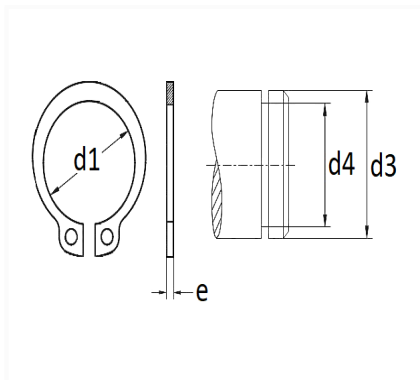

## SEGMENT D'ARRÊT Ø 8 X 0,8 mm DIN 471 EXTÉRIEUR

Code article	Nb de références	Nb de pièces	Conditionnement
7302	1	50	SACHET

Informations techniques	
d3	8 mm
d1	7.4 mm
d4	7.6 mm
e	0.8 mm