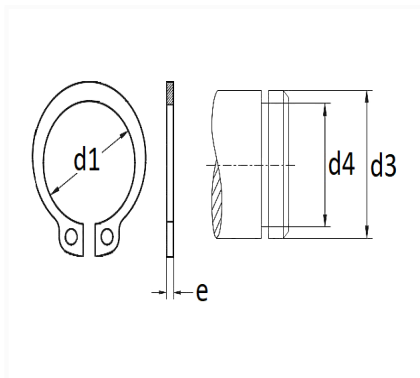

1 Allée des Bouleaux -F-95110 SANNOIS
 +33 (0)1 39 98 55 00
 info@restagraf.com

SEGMENT D'ARRÊT Ø 8 X 0,8 mm DIN 471 EXTÉRIEUR

Code article	Nb de références	Nb de pièces	Conditionnement
7302	1	50	SACHET

Informations techniques	
d3	8 mm
d1	7.4 mm
d4	7.6 mm
e	0.8 mm

Matières

ACIER XC75