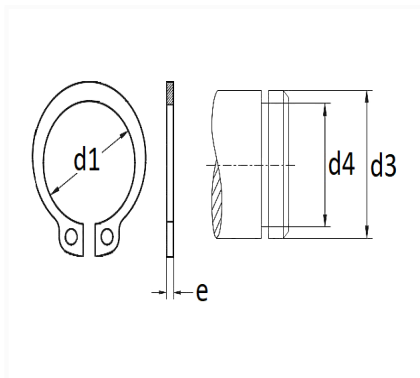

1 Allée des Bouleaux -F-95110 SANNOIS
 +33 (0)1 39 98 55 00
 info@restagraf.com

SEGMENT D'ARRÊT Ø 6 X 0,7 mm DIN 471 EXTÉRIEUR

Code article	Nb de références	Nb de pièces	Conditionnement
7301	1	55	SACHET

Informations techniques	
d3	6 mm
d1	5.6 mm
d4	5.7 mm
e	0.7 mm

Matières

ACIER XC75