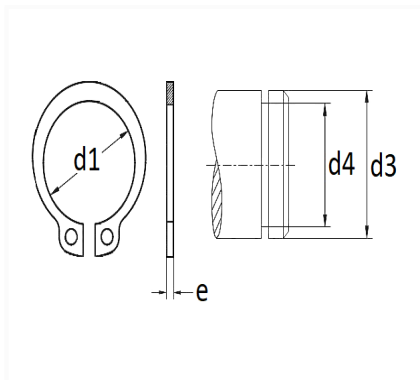

1 Allée des Bouleaux -F-95110 SANNOIS
 +33 (0)1 39 98 55 00
 info@restagraf.com

SEGMENT D'ARRÊT Ø 6 X 0,7 mm DIN 471 EXTÉRIEUR

Code article	Nb de références	Nb de pièces	Conditionnement
7301	1	55	SACHET

Informations techniques	
d3	6 mm
d1	5.6 mm
d4	5.7 mm
e	0.7 mm

Matières

ACIER XC75