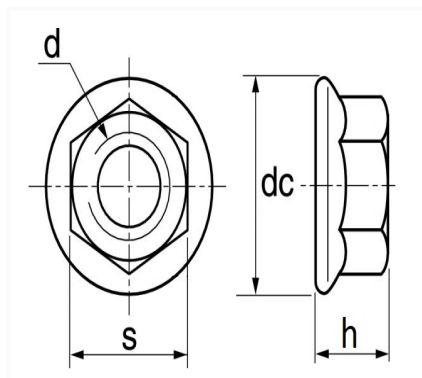

1 Allée des Bouleaux -F-95110 SANNOIS
 +33 (0)1 39 98 55 00
 info@restagraf.com

ÉCROU AUTOFREINÉ À EMBASE M8-1.25 SPÉCIAL ÉCHAPPEMENT

Code article	Nb de références	Nb de pièces	Conditionnement
7292	1	5	SACHET

Informations techniques	
s	10 mm
h	9.25 mm
d	M8 x 1.25
dc	17 mm

Matières

ACIER CLASSE 10

Correspondances constructeurs*

RENAULT 7703034304

* Informations non contractuelles données à titre indicatif