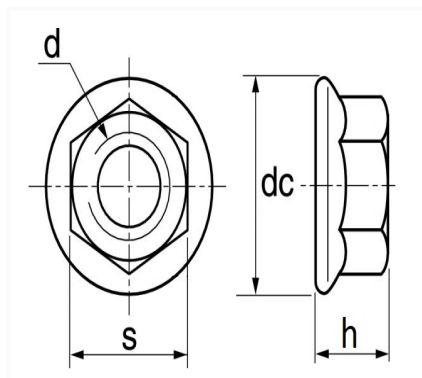

## ÉCROU AUTOFREINÉ À EMBASE M8-1.25 SPÉCIAL ÉCHAPPEMENT

Code article	Nb de références	Nb de pièces	Conditionnement
7292	1	5	SACHET

Informations techniques	
s	10 mm
h	9.25 mm
d	M8 x 1.25
dc	17 mm