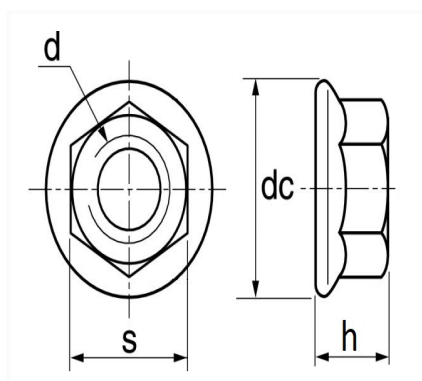

1 Allée des Bouleaux -F-95110 SANNOIS
 +33 (0)1 39 98 55 00
 info@restagraf.com

ÉCROU AUTOFREINÉ À EMBASE M8-1.25 SPÉCIAL ÉCHAPPEMENT

Code article	Nb de références	Nb de pièces	Conditionnement
7291	1	5	SACHET

Informations techniques	
s	10 mm
h	11.30 mm
d	M8 x 1.25
dc	19.60 mm

Matières

ACIER CLASSE 10

Correspondances constructeurs*

RENAULT 7703034303

* Informations non contractuelles données à titre indicatif