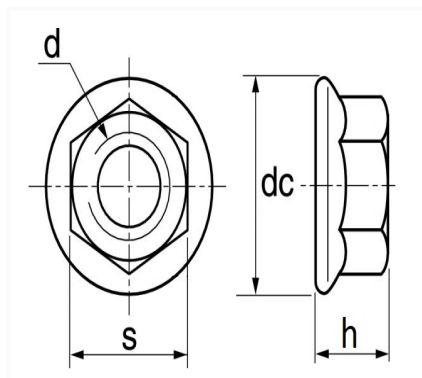

## ÉCROU AUTOFREINÉ À EMBASE M8-1.25 SPÉCIAL ÉCHAPPEMENT

Code article	Nb de références	Nb de pièces	Conditionnement
7291	1	5	SACHET

Informations techniques	
s	10 mm
h	11.30 mm
d	M8 x 1.25
dc	19.60 mm