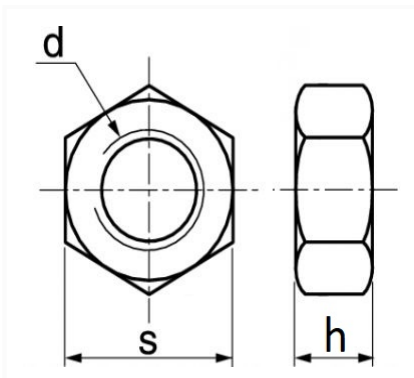

## ÉCROU HEXAGONAL INOX A4 M16-2.00 DIN 934

Code article	Nb de références	Nb de pièces	Conditionnement
7284	1	6	SACHET

Informations techniques	
s	24 mm
h	13 mm
d	M16 x 2.00

Matières

INOX A4