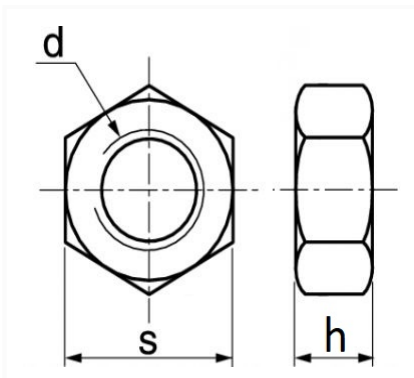

1 Allée des Bouleaux -F-95110 SANNOIS
 +33 (0)1 39 98 55 00
 info@restagraf.com

ÉCROU HEXAGONAL INOX A4 M14-2.00 DIN 934

Code article	Nb de références	Nb de pièces	Conditionnement
7283	1	10	SACHET

Informations techniques	
s	22 mm
h	11 mm
d	M14 x 2.00