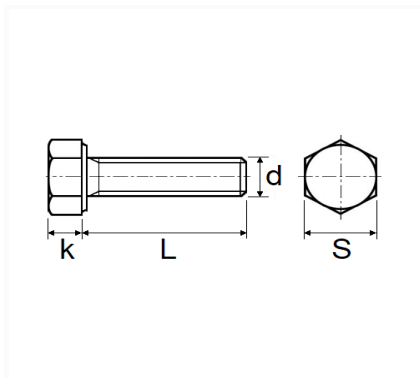

1 Allée des Bouleaux -F-95110 SANNOIS
 +33 (0)1 39 98 55 00
 info@restagraf.com

**MASCHINENSCHRAUBE AUßENSECHSKANT EDELSTAHL A4 M16-2.00 X 60 mm
 DIN 933**

Item code	Number of References	Number of pieces	Conditioning
7282	1	6	BEUTEL

Technical informations	
s	24 mm
k	10 mm
L	60 mm
d	M16 x 2.00

Materials
EDELSTAHL A4 70