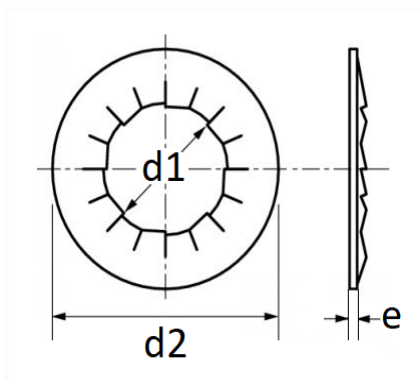

1 Allée des Bouleaux -F-95110 SANNOIS
 +33 (0)1 39 98 55 00
 info@restagraf.com

FÄCHERSCHEIBE KONISCH KIN Ø 6 X 14 mm NF E25-512 INNENVERZAHNT

Item code	Number of References	Number of pieces	Conditioning
539	1	75	BEUTEL

Technical informations	
d1	6.1 mm
d2	14 mm
e	1 mm

Materials
STAHL XC75