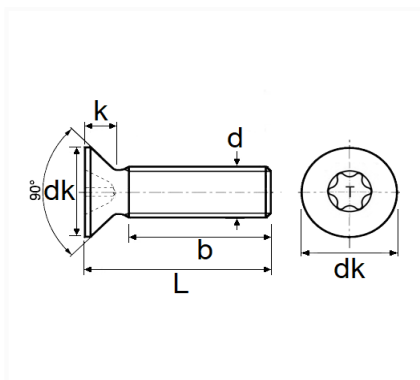

1 Allée des Bouleaux -F-95110 SANNOIS  
 +33 (0)1 39 98 55 00  
 info@restagraf.com

**VERZONKEN SCHROEF M8-1.25 X 17 mm REMSCHIJF**

Item code	Number of References	Number of pieces	Conditioning
7276	1	20	
227276	1	4	

Technical informations	
dk	14.5 mm
k	4 mm
L	17 mm
b	8 mm
d	M8 x 1.25

<b>Materials</b>
STAAL KLASSE 8.8

<b>Manufacturer correspondence*</b>			
RENAULT	7703004128	RENAULT	7703004176

\* Non contractual information given as indication