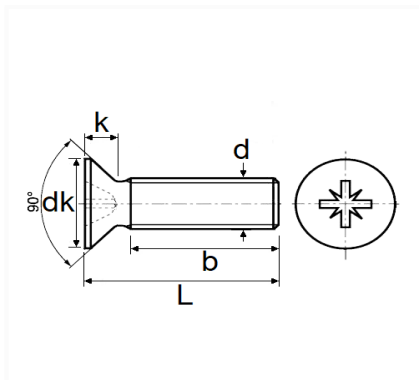

## VIS À MÉTAUX TÊTE FRAISÉE CL6.8 ZN BLANC M8-1.25 X 30 mm DIN 965

| Code article | Nb de références | Nb de pièces | Conditionnement |
|--------------|------------------|--------------|-----------------|
| 7275         | 1                | 10           | SACHET          |

| Informations techniques |           |
|-------------------------|-----------|
| dk                      | 14.5 mm   |
| k                       | 4 mm      |
| L                       | 30 mm     |
| b                       | 25 mm     |
| d                       | M8 x 1.25 |
|                         |           |
|                         |           |
|                         |           |
|                         |           |
|                         |           |