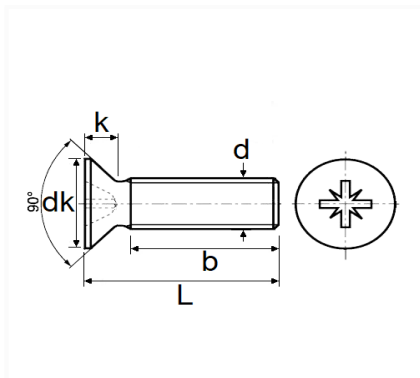

1 Allée des Bouleaux -F-95110 SANNOIS
 +33 (0)1 39 98 55 00
 info@restagraf.com

SENKKOPF-MASCHINENSCHRAUBE 6.8 ZN ROH M8-1.25 X 30 mm DIN 965

Item code	Number of References	Number of pieces	Conditioning
7275	1	10	BEUTEL

Technical informations	
dk	14.5 mm
k	4 mm
L	30 mm
b	25 mm
d	M8 x 1.25

Materials
STAHL 4.8