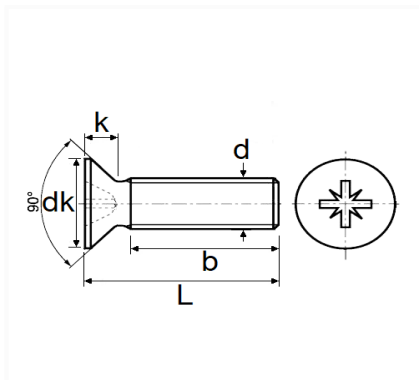

1 Allée des Bouleaux -F-95110 SANNOIS
 +33 (0)1 39 98 55 00
 info@restagraf.com

VIS À MÉTAUX TÊTE FRAISÉE CL6.8 ZN BLANC M8-1.25 X 25 mm DIN 965

| Code article | Nb de références | Nb de pièces | Conditionnement |
|--------------|------------------|--------------|-----------------|
| 7274 | 1 | 15 | SACHET |

| Informations techniques | |
|-------------------------|-----------|
| dk | 14.5 mm |
| k | 4 mm |
| L | 25 mm |
| b | 20 mm |
| d | M8 x 1.25 |
| | |
| | |
| | |
| | |
| | |

Matières

ACIER CLASSE 4.8