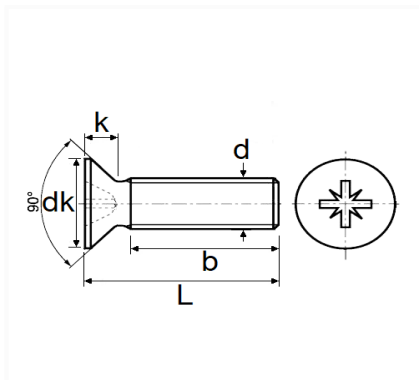

## VIS À MÉTAUX TÊTE FRAISÉE CL6.8 ZN BLANC M8-1.25 X 25 mm DIN 965

Code article	Nb de références	Nb de pièces	Conditionnement
7274	1	15	SACHET

Informations techniques	
dk	14.5 mm
k	4 mm
L	25 mm
b	20 mm
d	M8 x 1.25