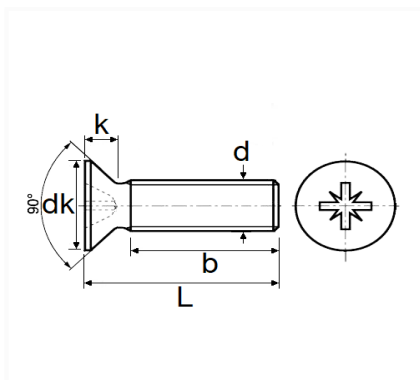

1 Allée des Bouleaux -F-95110 SANNOIS
 +33 (0)1 39 98 55 00
 info@restagraf.com

SENKKOPF-MASCHINENSCHRAUBE 6.8 ZN ROH M8-1.25 X 20 mm DIN 965

Item code	Number of References	Number of pieces	Conditioning
7273	1	20	BEUTEL

Technical informations	
dk	14.5 mm
k	4 mm
L	20 mm
b	15 mm
d	M8 x 1.25

Materials
STAHL