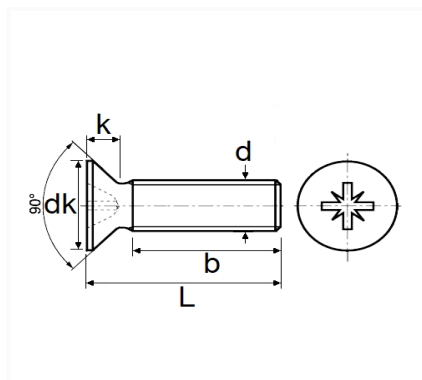

1 Allée des Bouleaux -F-95110 SANNOIS
 +33 (0)1 39 98 55 00
 info@restagraf.com

VIS À MÉTAUX TÊTE FRAISÉE CL6.8 ZN BLANC M8-1.25 X 20 mm DIN 965

Code article	Nb de références	Nb de pièces	Conditionnement
7273	1	20	SACHET

Informations techniques	
dk	14.5 mm
k	4 mm
L	20 mm
b	15 mm
d	M8 x 1.25

Matières

ACIER