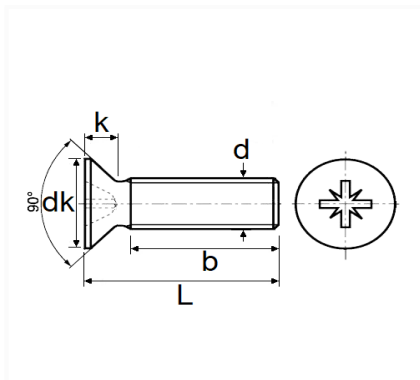

1 Allée des Bouleaux -F-95110 SANNOIS
 +33 (0)1 39 98 55 00
 info@restagraf.com

VIS À MÉTAUX TÊTE FRAISÉE CL6.8 ZN BLANC M8-1.25 X 16 mm DIN 965

Code article	Nb de références	Nb de pièces	Conditionnement
7272	1	25	SACHET

Informations techniques	
dk	14.5 mm
k	4 mm
L	16 mm
b	11 mm
d	M8 x 1.25

Matières

ACIER CLASSE 4.8