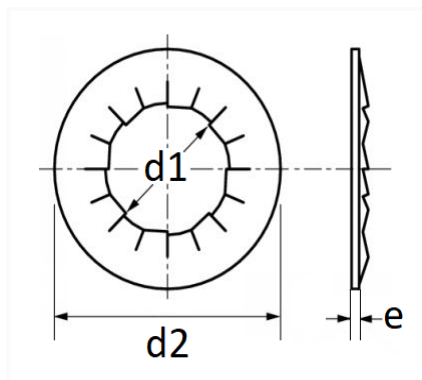

RONDELLE ÉVENTAIL CONIQUE JZC Ø 5 X 16 mm NF E25-512 CONIQUE À DENTURE INTERNE

Code article	Nb de références	Nb de pièces	Conditionnement
538	1	45	SACHET

Informations techniques	
d1	5.1 mm
d2	16 mm
e	1 mm