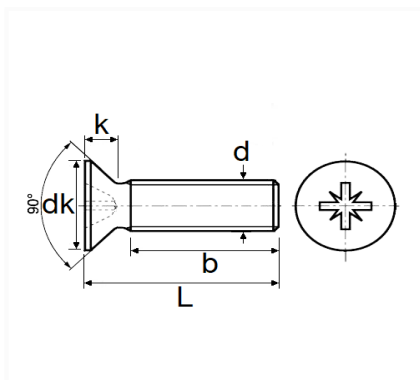

1 Allée des Bouleaux -F-95110 SANNOIS
 +33 (0)1 39 98 55 00
 info@restagraf.com

**SCHROEF MET VERZONKEN KOP CL4.8 WIT ZINK M6-1.00 X 16 mm DIN 965
 REMSCHIJF**

| Item code | Number of References | Number of pieces | Conditioning |
|-----------|----------------------|------------------|--------------|
| 7271 | 1 | 40 | |
| 227271 | 1 | 4 | |

| Technical informations | |
|------------------------|-----------|
| dk | 11 mm |
| k | 3 mm |
| L | 16 mm |
| b | 12 mm |
| d | M6 x 1.00 |
| | |
| | |
| | |
| | |
| | |

| Materials |
|-----------|
| STAAL |