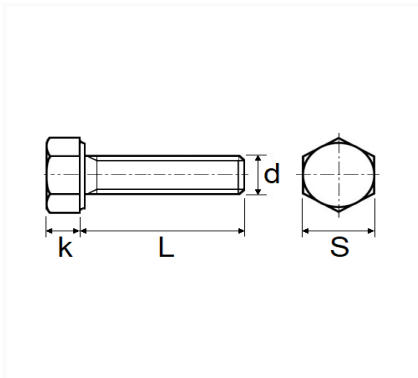

1 Allée des Bouleaux -F-95110 SANNOIS  
 +33 (0)1 39 98 55 00  
 info@restagraf.com

**METAALSCHROEF MET ZESKANTKOP INOX A4 M10-1.50 X 25 mm DIN 933**

Item code	Number of References	Number of pieces	Conditioning
7268	1	10	

Technical informations	
s	17 mm
k	7 mm
L	25 mm
d	M10 x 1.50

Materials
ROESTVRIJ STAAL A4 KLASSE 70