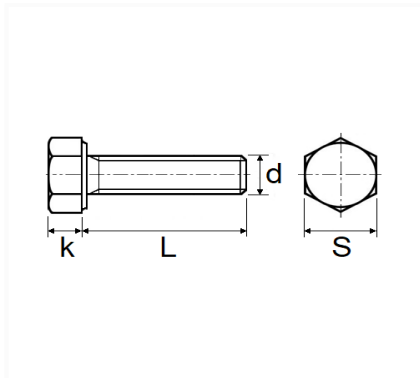

1 Allée des Bouleaux -F-95110 SANNOIS
+33 (0)1 39 98 55 00
info@restagraf.com

METAALSCHROEF MET ZESKANTKOP INOX A4 M8-1.25 X 35 mm DIN 933

Item code	Number of References	Number of pieces	Conditioning
7267	1	10	

Technical informations	
s	13 mm
k	5.5 mm
L	35 mm
d	M8 x 1.25

Materials

ROESTVRIJ STAAL A4 KLASSE 70