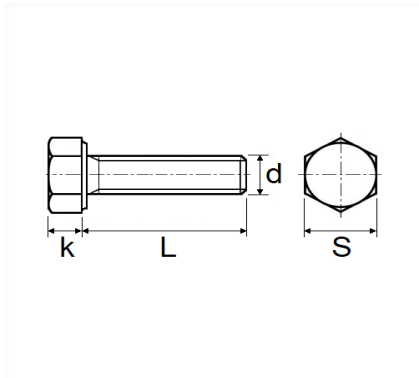

1 Allée des Bouleaux -F-95110 SANNOIS
 +33 (0)1 39 98 55 00
 info@restagraf.com

METAALSCHROEF MET ZESKANTKOP INOX A4 M8-1.25 X 16 mm DIN 933

Item code	Number of References	Number of pieces	Conditioning
7264	1	10	

Technical informations	
s	13 mm
k	5.5 mm
L	16 mm
d	M8 x 1.25

Materials
ROESTVRIJ STAAL A4 KLASSE 70