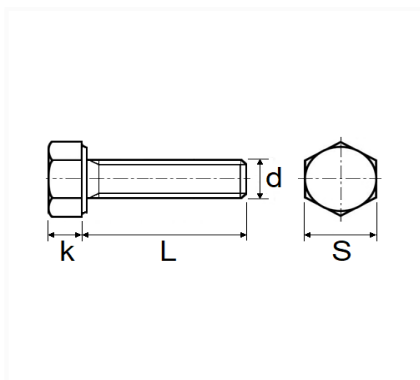

1 Allée des Bouleaux -F-95110 SANNOIS
 +33 (0)1 39 98 55 00
 info@restagraf.com

**MASCHINENSCHRAUBE AUßENSECHSKANT EDELSTAHL A4 M6-1.00 X 30 mm
 DIN 933**

Item code	Number of References	Number of pieces	Conditioning
7263	1	20	BEUTEL

Technical informations	
s	10 mm
k	4 mm
L	30 mm
d	M6 x 1.00

Materials
EDELSTAHL A4