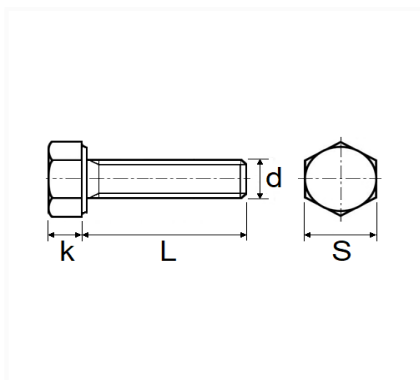

1 Allée des Bouleaux -F-95110 SANNOIS
 +33 (0)1 39 98 55 00
 info@restagraf.com

METAALSCHROEF MET ZESKANTKOP INOX A4 M6-1.00 X 25 mm DIN 933

Item code	Number of References	Number of pieces	Conditioning
7262	1	20	

Technical informations	
s	10 mm
k	4 mm
L	25 mm
d	M6 x 1.00

Materials
ROESTVRIJ STAAL A4