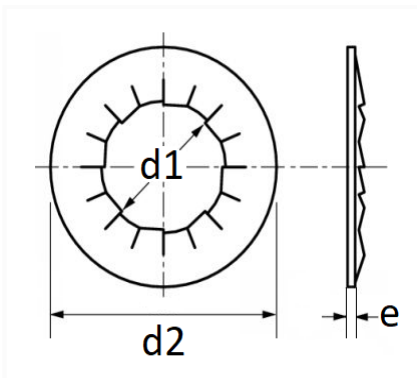

## RONDELLE ÉVENTAIL CONIQUE JZC Ø 5 X 12 mm NF E25-512 CONIQUE À DENTURE INTERNE

Code article	Nb de références	Nb de pièces	Conditionnement
537	1	35	SACHET

Informations techniques	
d1	5.1 mm
d2	12 mm
e	0.8 mm