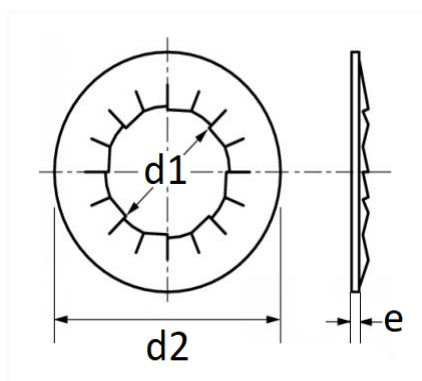

1 Allée des Bouleaux -F-95110 SANNOIS
 +33 (0)1 39 98 55 00
 info@restagraf.com

RONDELLE ÉVENTAIL CONIQUE JZC Ø 5 X 12 mm NF E25-512 CONIQUE À DENTURE INTERNE

Code article	Nb de références	Nb de pièces	Conditionnement
537	1	35	SACHET

Informations techniques	
d1	5.1 mm
d2	12 mm
e	0.8 mm

Matières

ACIER XC75