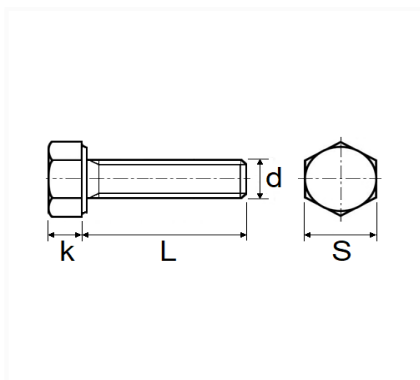

1 Allée des Bouleaux -F-95110 SANNOIS  
 +33 (0)1 39 98 55 00  
 info@restagraf.com

**VIS À MÉTAUX TÊTE H INOX A4 M6-1.00 X 20 mm DIN 933**

Code article	Nb de références	Nb de pièces	Conditionnement
7261	1	20	SACHET

Informations techniques	
s	10 mm
k	4 mm
L	20 mm
d	M6 x 1.00

<b>Matières</b>
INOX A4