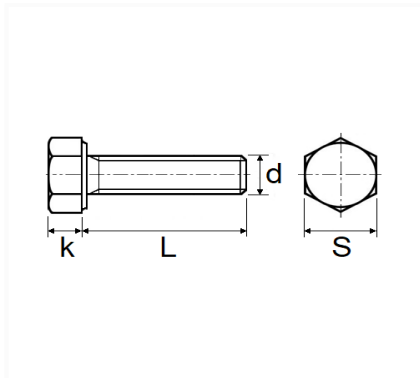

1 Allée des Bouleaux -F-95110 SANNOIS
 +33 (0)1 39 98 55 00
 info@restagraf.com

METAALSCHROEF MET ZESKANTKOP INOX A4 M6-1.00 X 16 mm DIN 933

Item code	Number of References	Number of pieces	Conditioning
7260	1	20	

Technical informations	
s	10 mm
k	4 mm
L	16 mm
d	M6 x 1.00

Materials
ROESTVRIJ STAAL A4