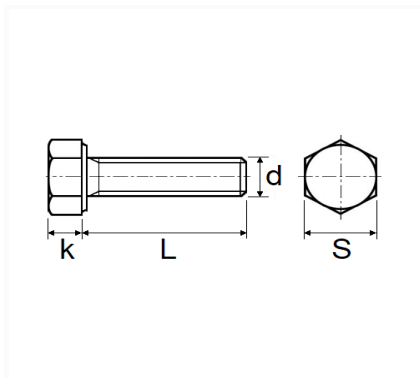

1 Allée des Bouleaux -F-95110 SANNOIS  
 +33 (0)1 39 98 55 00  
 info@restagraf.com

**MASCHINENSCHRAUBE AUßENSECHSKANT EDELSTAHL A4 M5-0.80 X 25 mm  
 DIN 933**

Item code	Number of References	Number of pieces	Conditioning
7259	1	20	BEUTEL

Technical informations	
s	8 mm
k	3.5 mm
L	25 mm
d	M5 x 0.80

Materials
EDELSTAHL A4