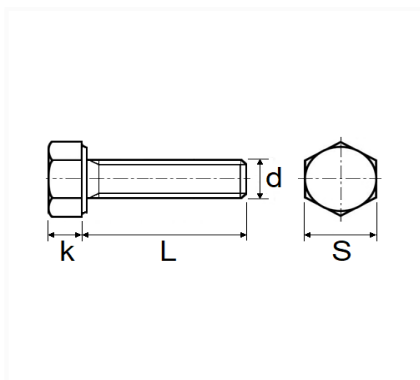

1 Allée des Bouleaux -F-95110 SANNOIS
 +33 (0)1 39 98 55 00
 info@restagraf.com

**MASCHINENSCHRAUBE AUßENSECHSKANT EDELSTAHL A4 M5-0.80 X 20 mm
 DIN 933**

Item code	Number of References	Number of pieces	Conditioning
7258	1	20	BEUTEL

Technical informations	
s	8 mm
k	3.5 mm
L	20 mm
d	M5 x 0.80

Materials
EDELSTAHL A4