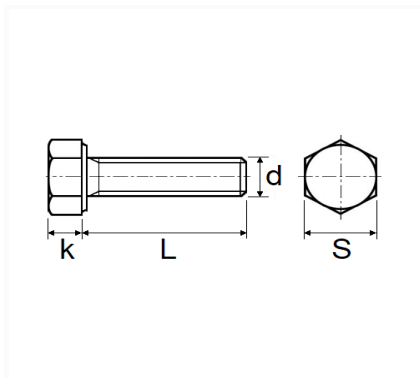

1 Allée des Bouleaux -F-95110 SANNOIS  
 +33 (0)1 39 98 55 00  
 info@restagraf.com

**MASCHINENSCHRAUBE AUßENSECHSKANT EDELSTAHL A4 M5-0.80 X 20 mm  
 DIN 933**

Item code	Number of References	Number of pieces	Conditioning
7258	1	20	BEUTEL

Technical informations	
s	8 mm
k	3.5 mm
L	20 mm
d	M5 x 0.80

<b>Materials</b>
EDELSTAHL A4