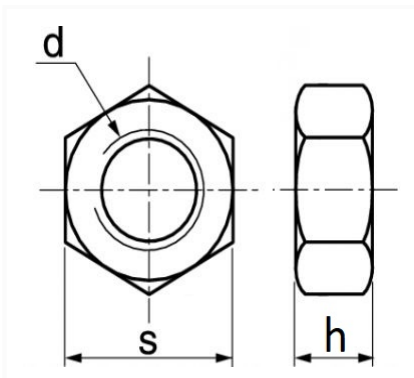

1 Allée des Bouleaux -F-95110 SANNOIS
 +33 (0)1 39 98 55 00
 info@restagraf.com

ÉCROU HEXAGONAL INOX A4 M10-1.50 DIN 934

Code article	Nb de références	Nb de pièces	Conditionnement
7255	1	20	SACHET

Informations techniques	
s	17 mm
h	8 mm
d	M10 x 1.50