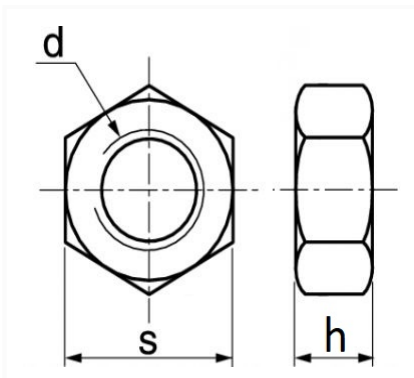

1 Allée des Bouleaux -F-95110 SANNOIS
+33 (0)1 39 98 55 00
info@restagraf.com

ÉCROU HEXAGONAL INOX A4 M8-1.25 DIN 934

Code article	Nb de références	Nb de pièces	Conditionnement
7254	1	20	SACHET

Informations techniques	
s	13 mm
h	6.5 mm
d	M8 x 1.25