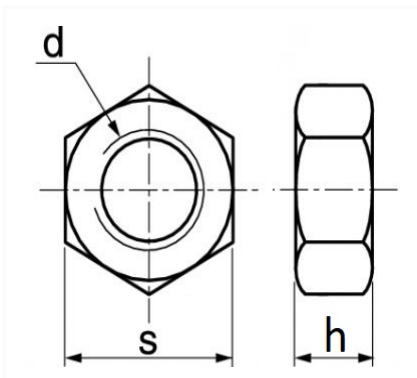

## ÉCROU HEXAGONAL INOX A4 M8-1.25 DIN 934

Code article	Nb de références	Nb de pièces	Conditionnement
7254	1	20	SACHET

Informations techniques	
s	13 mm
h	6.5 mm
d	M8 x 1.25

Matières

INOX A4