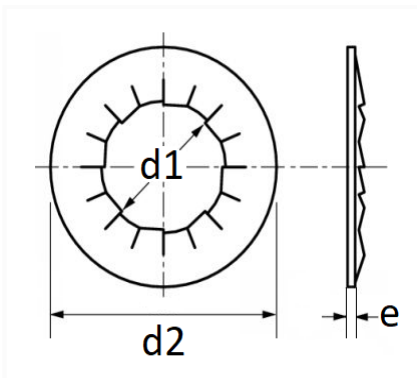

1 Allée des Bouleaux -F-95110 SANNOIS
+33 (0)1 39 98 55 00
info@restagraf.com

RONDELLE ÉVENTAIL CONIQUE JZC Ø 4 X 11 mm NF E25-512 CONIQUE À DENTURE INTERNE

Code article	Nb de références	Nb de pièces	Conditionnement
536	1	45	SACHET

Informations techniques	
d1	4.1 mm
d2	11 mm
e	0.6 mm

Matières

ACIER XC75