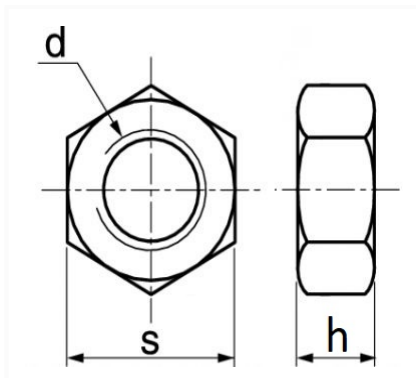

1 Allée des Bouleaux -F-95110 SANNOIS
+33 (0)1 39 98 55 00
info@restagraf.com

ÉCROU HEXAGONAL INOX A4 M3-0.50 DIN 934

Code article	Nb de références	Nb de pièces	Conditionnement
7250	1	100	SACHET

Informations techniques	
s	5.5 mm
h	2.4 mm
d	M3 x 0.50