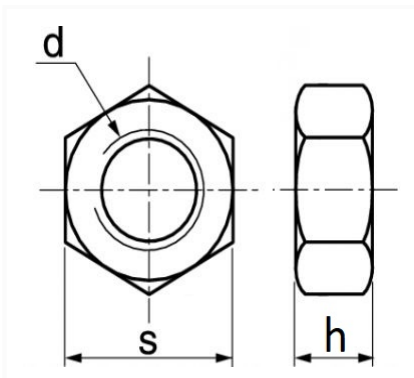

1 Allée des Bouleaux -F-95110 SANNOIS
+33 (0)1 39 98 55 00
info@restagraf.com

ÉCROU HEXAGONAL INOX A4 M3-0.50 DIN 934

Code article	Nb de références	Nb de pièces	Conditionnement
7250	1	100	SACHET

Informations techniques	
s	5.5 mm
h	2.4 mm
d	M3 x 0.50