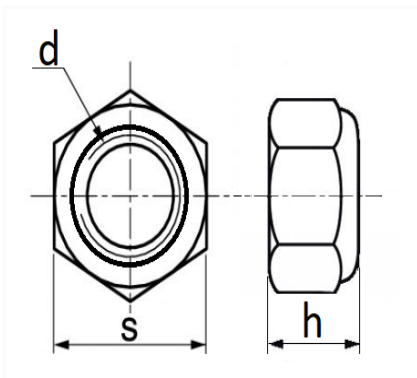

1 Allée des Bouleaux -F-95110 SANNOIS
 +33 (0)1 39 98 55 00
 info@restagraf.com

ÉCROU HEXAGONAL AUTO-FREINÉ À BAGUE NYLON CL10 M14-1.50 DIN 982

Code article	Nb de références	Nb de pièces	Conditionnement
7248	1	5	SACHET

Informations techniques	
s	21 mm
h	17 mm
d	M14 x 1.50

Matières

ACIER CLASSE 10