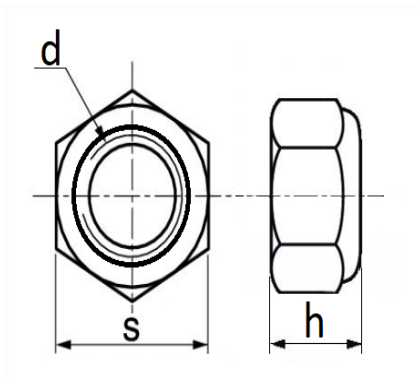

1 Allée des Bouleaux -F-95110 SANNOIS
 +33 (0)1 39 98 55 00
 info@restagraf.com

ÉCROU HEXAGONAL AUTO-FREINÉ À BAGUE NYLON CL10 M14-1.50 DIN 982

Code article	Nb de références	Nb de pièces	Conditionnement
7248	1	5	SACHET

Informations techniques	
s	21 mm
h	17 mm
d	M14 x 1.50

Matières

ACIER CLASSE 10