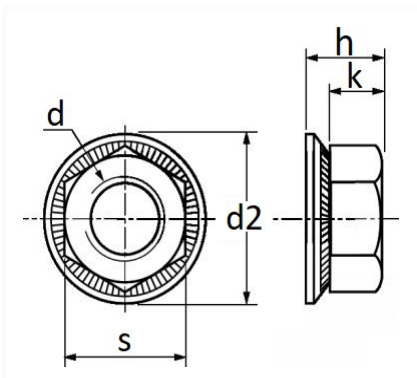

## ÉCROU TWOLOCK M12-1.75 NF E25-415

| Code article | Nb de références | Nb de pièces | Conditionnement |
|--------------|------------------|--------------|-----------------|
| 7247         | 1                | 5            | SACHET          |

| Informations techniques |            |
|-------------------------|------------|
| s                       | 18 mm      |
| k                       | 10.8 mm    |
| h                       | 13.75 mm   |
| d                       | M12 x 1.75 |
| d2                      | 27.25 mm   |
|                         |            |
|                         |            |
|                         |            |
|                         |            |
|                         |            |