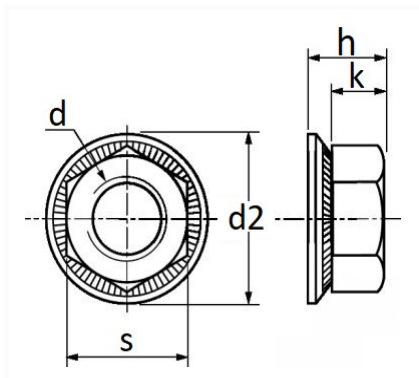

**ÉCROU TWOLOCK M12-1.75 NF E25-415**

Code article	Nb de références	Nb de pièces	Conditionnement
7247	1	5	SACHET

Informations techniques	
s	18 mm
k	10.8 mm
h	13.75 mm
d	M12 x 1.75
d2	27.25 mm

**Matières**