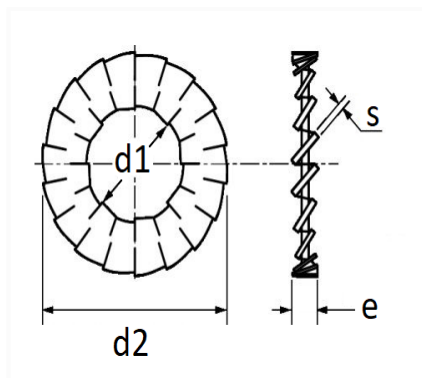

## RONDELLE ÉVENTAIL DD Ø 10 X 26 mm NFE 27-626 DOUBLE DENTURE

Code article	Nb de références	Nb de pièces	Conditionnement
534	1	30	SACHET

Informations techniques	
d1	10.2 mm
d2	26 mm
e	2.8 mm
s	1.1 mm