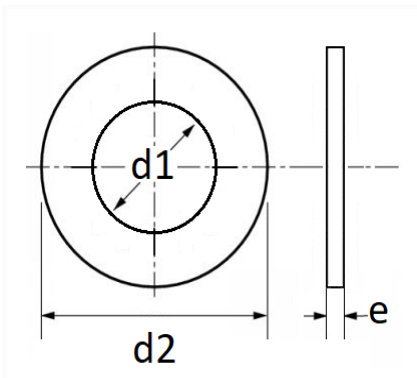

RONDELLE PLATE INOX A4 Ø 16 X32 X 3 mm

Code article	Nb de références	Nb de pièces	Conditionnement
7239	1	15	SACHET

Informations techniques	
d1	17 mm
d2	32 mm
e	3 mm

Matières

INOX A4