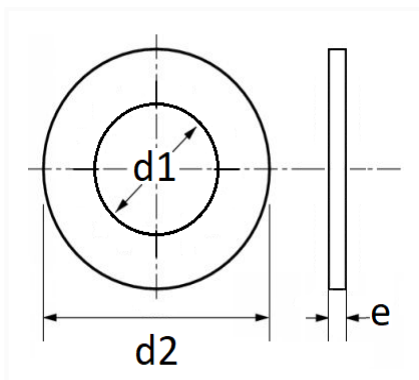

1 Allée des Bouleaux -F-95110 SANNOIS
 +33 (0)1 39 98 55 00
 info@restagraf.com

SCHEIBE FLACH EDELSTAHL A4 Ø 12 X 24 X 2,5 mm

Item code	Number of References	Number of pieces	Conditioning
7237	1	30	BEUTEL

Technical informations	
d1	13 mm
d2	24 mm
e	2.5 mm

Materials
EDELSTAHL A4