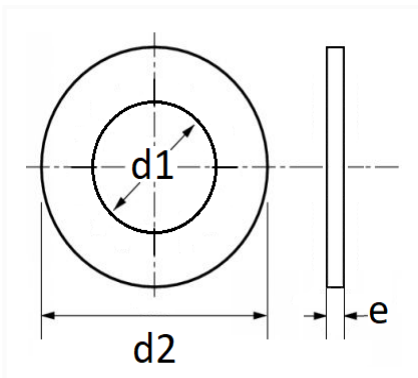

1 Allée des Bouleaux -F-95110 SANNOIS
+33 (0)1 39 98 55 00
info@restagraf.com

RONDELLE PLATE INOX A4 Ø 8 X 16 X 1,5 mm

Code article	Nb de références	Nb de pièces	Conditionnement
7235	1	25	SACHET

Informations techniques	
d1	8.4 mm
d2	16 mm
e	1.5 mm