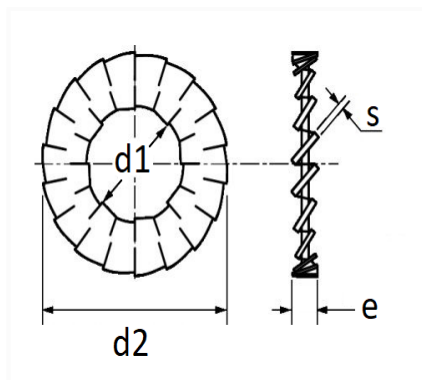

1 Allée des Bouleaux -F-95110 SANNOIS
 +33 (0)1 39 98 55 00
 info@restagraf.com

RONDELLE ÉVENTAIL DD Ø 8 X 22 mm NFE 27-626 DOUBLE DENTURE

Code article	Nb de références	Nb de pièces	Conditionnement
533	1	45	SACHET

Informations techniques	
d1	8.2 mm
d2	22 mm
e	2.45 mm
s	1 mm

Correspondances constructeurs*

CITROËN - PEUGEOT	696105	CITROËN - PEUGEOT	696106
-------------------	--------	-------------------	--------

* Informations non contractuelles données à titre indicatif