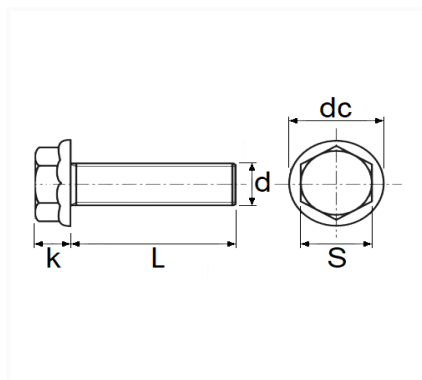

## VIS TÊTE H À EMBASE CL8.8 M8-1.25 X 40 mm DIN 6921

Code article	Nb de références	Nb de pièces	Conditionnement
7171	1	10	SACHET
228312	1	5	BLISTER

Informations techniques	
s	13 mm
k	8.1 mm
dc	18 mm
L	40 mm
d	M8 x 1.25