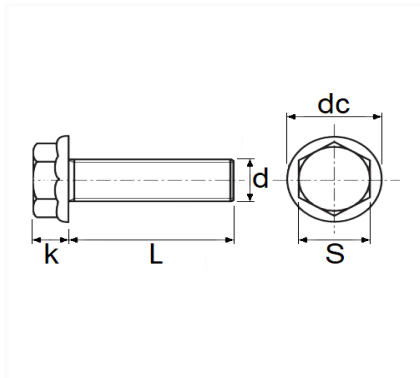

**SCHRAUBE 8.8 AUßENSECHSKANT MIT FLANSCH M8-1.25 X 25 mm DIN 6921**

Item code	Number of References	Number of pieces	Conditioning
7169	1	10	BEUTEL
228310	1	5	BLISTER

Technical informations	
s	13 mm
k	8.1 mm
dc	18 mm
L	25 mm
d	M8 x 1.25

Materials
STAHL 8.8