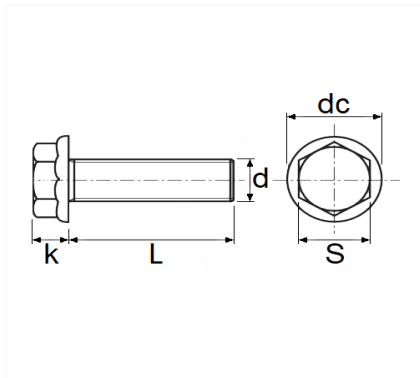

1 Allée des Bouleaux -F-95110 SANNOIS
 +33 (0)1 39 98 55 00
 info@restagraf.com

SCHRAUBE 8.8 AUßENSECHSKANT MIT FLANSCH M6-1.00 X 25 mm DIN 6921

Item code	Number of References	Number of pieces	Conditioning
7165	1	10	BEUTEL
228306	1	5	BLISTER

Technical informations	
s	10 mm
k	6.6 mm
dc	14.2 mm
L	25 mm
d	M6 x 1.00

Materials
STAHL 8.8