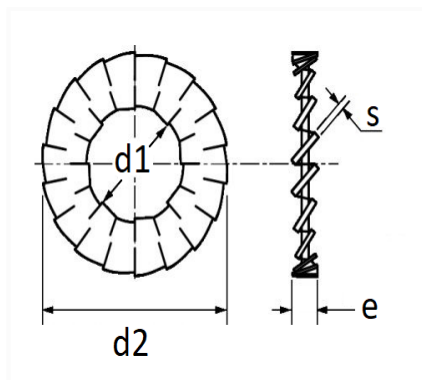

1 Allée des Bouleaux -F-95110 SANNOIS
 +33 (0)1 39 98 55 00
 info@restagraf.com

RONDELLE ÉVENTAIL DD Ø 6 X 18 mm NFE 27-626 DOUBLE DENTURE

Code article	Nb de références	Nb de pièces	Conditionnement
531	1	65	SACHET

Informations techniques	
d1	6.1 mm
d2	18 mm
e	2.1 mm
s	0.9 mm

Correspondances constructeurs*

CITROËN - PEUGEOT

696104

* Informations non contractuelles données à titre indicatif