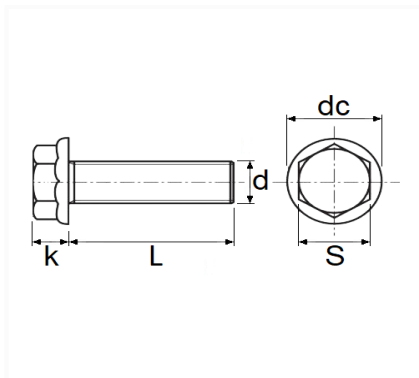

1 Allée des Bouleaux -F-95110 SANNOIS
 +33 (0)1 39 98 55 00
 info@restagraf.com

VIS TÊTE H À EMBASE CL8.8 M6-1.00 X 20 mm DIN 6921

Code article	Nb de références	Nb de pièces	Conditionnement
7164	1	10	SACHET
228305	1	5	BLISTER

Informations techniques	
s	10 mm
k	6.6 mm
dc	14.2 mm
L	20 mm
d	M6 x 1.00

Matières

ACIER CLASSE 8.8