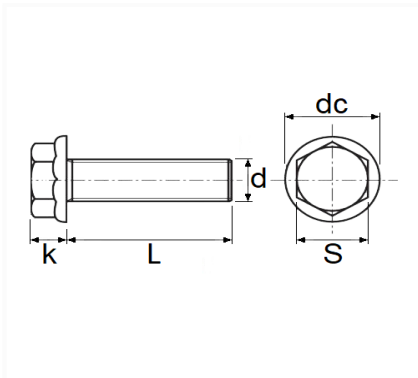

1 Allée des Bouleaux -F-95110 SANNOIS  
 +33 (0)1 39 98 55 00  
 info@restagraf.com

**SCHRAUBE 8.8 AUßENSECHSKANT MIT FLANSCH M6-1.00 X 16 mm DIN 6921**

Item code	Number of References	Number of pieces	Conditioning
7163	1	10	BEUTEL
228304	1	5	BLISTER

Technical informations	
s	10 mm
k	6.6 mm
dc	14.2 mm
L	16 mm
d	M6 x 1.00

Materials
STAHL 8.8