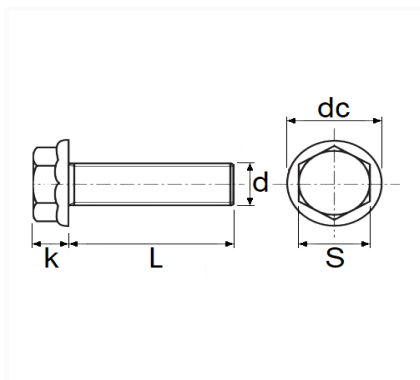

1 Allée des Bouleaux -F-95110 SANNOIS  
 +33 (0)1 39 98 55 00  
 info@restagraf.com

**SCHRAUBE 8.8 AUßENSECHSKANT MIT FLANSCH M5-0.80 X 20 mm DIN 6921**

Item code	Number of References	Number of pieces	Conditioning
7161	1	20	BEUTEL
228302	1	5	BLISTER

Technical informations	
s	8 mm
k	5.4 mm
dc	11.8 mm
L	20 mm
d	M5 x 0.80

Materials
STAHL 8.8