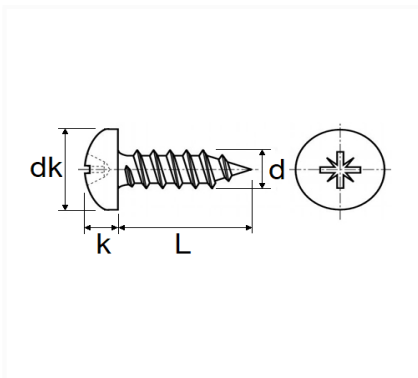

1 Allée des Bouleaux -F-95110 SANNOIS
 +33 (0)1 39 98 55 00
 info@restagraf.com

ZYLINDERKOPF-BLECHSCHRAUBEN MIT KREUZSCHLITZ EDELSTAHL A4 Ø 4,8 X 13 mm DIN 7981

Item code	Number of References	Number of pieces	Conditioning
7095	1	20	BEUTEL

Technical informations	
dk	9.3 mm
k	3.4 mm
L	13 mm
d	4.8 mm

Materials
EDELSTAHL A4