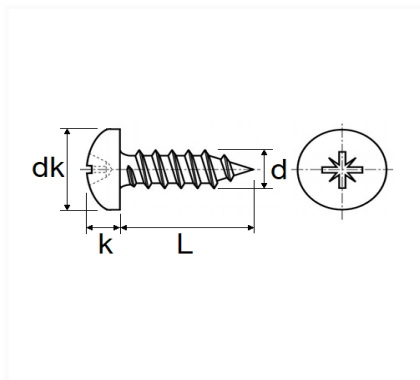

1 Allée des Bouleaux -F-95110 SANNOIS
 +33 (0)1 39 98 55 00
 info@restagraf.com

ZELFTAPPENDE SCHROEF MET GEWELFDE CILINDERKOP POZI INOX A4 Ø 4,2 X 19 mm DIN 7981

Item code	Number of References	Number of pieces	Conditioning
7090	1	20	

Technical informations	
dk	8 mm
k	2.85 mm
L	19 mm
d	4.2 mm

Materials
ROESTVRIJ STAAL A4