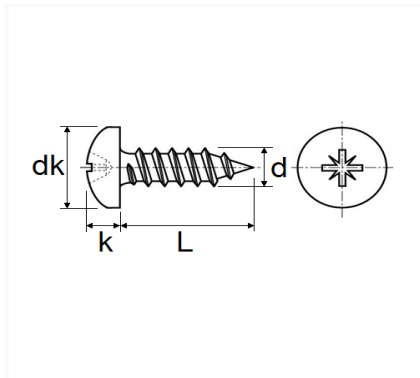

1 Allée des Bouleaux -F-95110 SANNOIS  
 +33 (0)1 39 98 55 00  
 info@restagraf.com

ZYLINDERKOPF-BLECHSCHRAUBEN MIT KREUZSCHLITZ EDELSTAHL A4 Ø 4,2 X 19 mm DIN 7981

| Item code | Number of References | Number of pieces | Conditioning |
|-----------|----------------------|------------------|--------------|
| 7090      | 1                    | 20               | BEUTEL       |

| Technical informations |         |
|------------------------|---------|
| dk                     | 8 mm    |
| k                      | 2.85 mm |
| L                      | 19 mm   |
| d                      | 4.2 mm  |
|                        |         |
|                        |         |
|                        |         |
|                        |         |
|                        |         |
|                        |         |